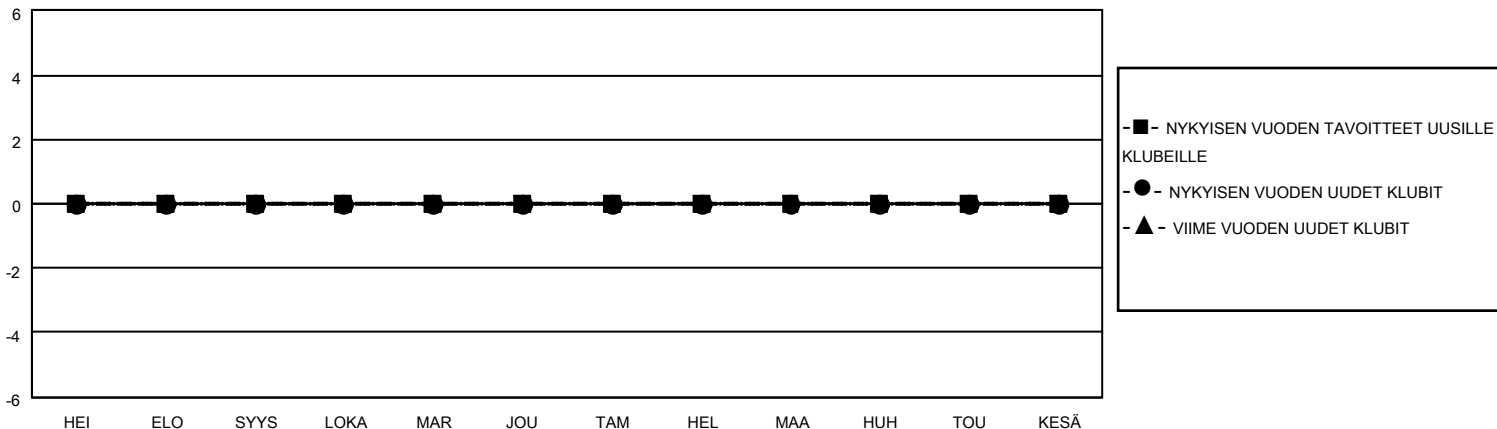

MONTHLY MEMBERSHIP PROGRESS REPORT

SIJAINTI FINLAND

District 107 O

Results as of: 2/28/2021

Klubit				jäsentä			
TULOKSET 2020-2021				TULOKSET 2020-2021			
NELJÄNNES	UUDEN KLUBIN TAVOITE	UUDET KLUBIT	LOPETETUT KLUBIT	NELJÄNNES	JÄSENKASVUN NETTOTAVOITE	TOTEUTUNUT JÄSENKASVU	POISTETUT JÄSENET (mukaan lukien siirrot)
HEI/ELO/SYYS	0	0	0	HEI/ELO/SYYS	2	6	19
LOKA/MAR/JOU	0	0	0	LOKA/MAR/JOU	10	7	22
TAM/HEL/MAA	0	0	0	TAM/HEL/MAA	4	7	4
HUH/TOU/KESÄ	0	0	0	HUH/TOU/KESÄ	5	0	0

TAVOITTEET JA UUDET KLUBIT, KUMULATIIVINEN