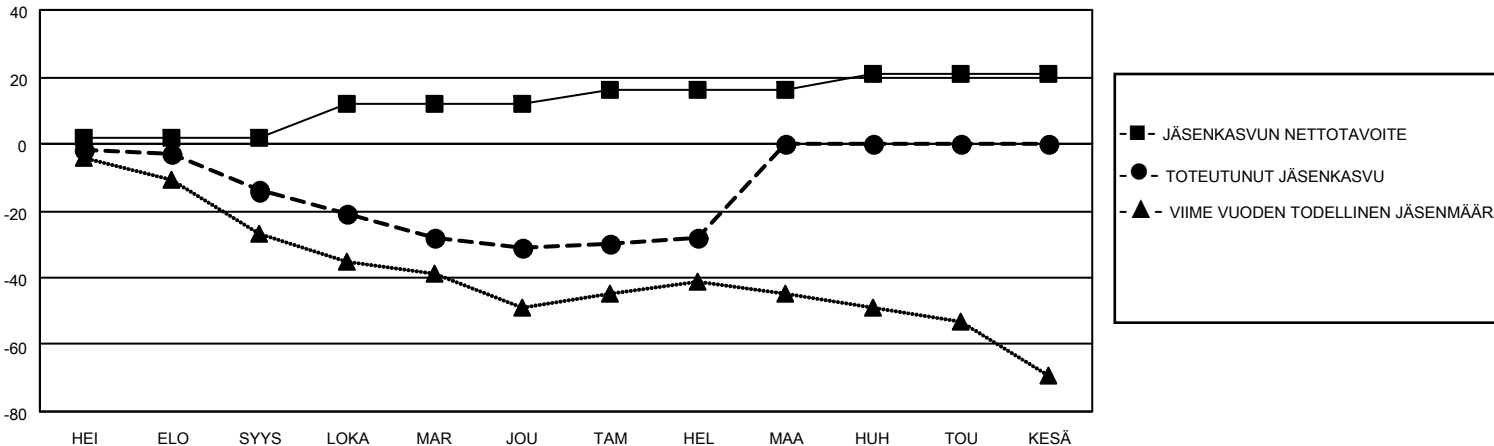

MONTHLY MEMBERSHIP PROGRESS REPORT

SIJAINTI FINLAND

District 107 O

Results as of: 2/28/2021

Klubit				jäsentä			
TULOKSET 2020-2021				TULOKSET 2020-2021			
NELJÄNNES	UUDEN KLUBIN TAVOITE	UUDET KLUBIT	LOPETETUT KLUBIT	NELJÄNNES	JÄSENKASVUN NETTOTAVOITE	TOTEUTUNUT JÄSENKASVU	POISTETUT JÄSENET (mukaan lukien siirrot)
HEI/ELO/SYYS	0	0	0	HEI/ELO/SYYS	2	6	19
LOKA/MAR/JOU	0	0	0	LOKA/MAR/JOU	10	7	22
TAM/HEL/MAA	0	0	0	TAM/HEL/MAA	4	7	4
HUH/TOU/KESÄ	0	0	0	HUH/TOU/KESÄ	5	0	0

TAVOITTEET JA UUDET KLUBIT, KUMULATIIVINEN

TAVOITTEET JA JÄSENET, KUMULATIIVINEN

LAKKAUTETUT KLUBIT: 0	12 CLUBS OF 54 LISÄNNYT YHDEN TAI USEAMMAN UUTTA JÄSENTÄ	SUKUPUOLIJAKAUMA
ERONNEET JÄSENET	KLIKKAÄ TÄSTÄ NÄHDÄKSESI KUMULATIIVISET JÄSENTIEDOT	MIES 813 (76.41%)
KUOLLUT 7		NAINEN 251 (23.59%)
KLUBI LAKKAUTETTU 0		PERHEJÄSENIÄ YHTEENSÄ 36
MUU 37		PERHEJÄSENET, JOTKA MAKSAVAT PUOLET JÄSENMAKSUSTA 18
YHTEENSÄ 44		